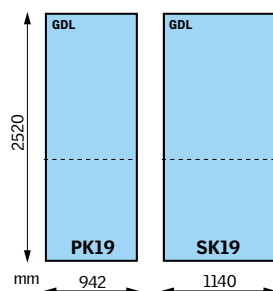

Číselný údaj uvedený v závorce nad velikostí střešního okna (např. 0,59 u velikosti MK06) uvádí velikost prosklené plochy v m².