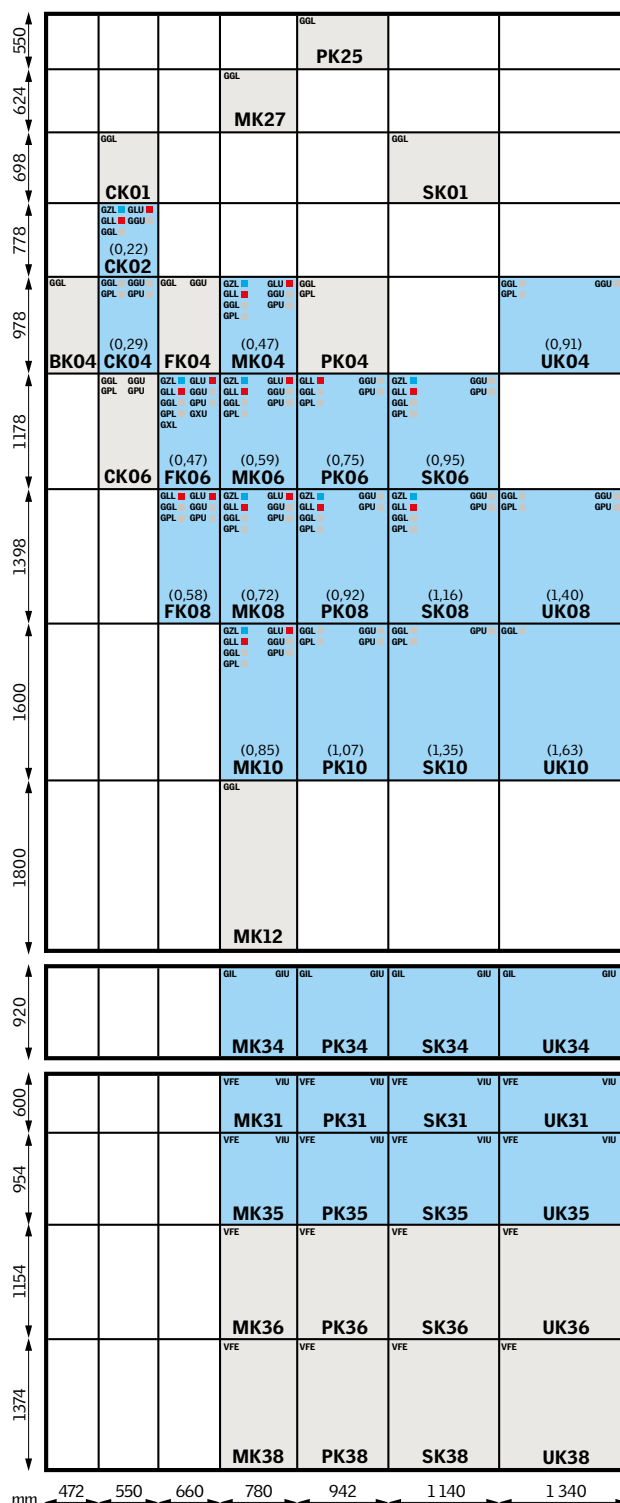

Číselný údaj uvedený v závorce nad velikostí střešního okna (např. 0,59 u velikosti MK06) uvádí velikost prosklené plochy v m².

Průvodce

3 Zvolte správný počet střešních oken

15%

Dostatek denního světla a čerstvého vzduchu zlepšuje schopnost soustředit se až o 15%.