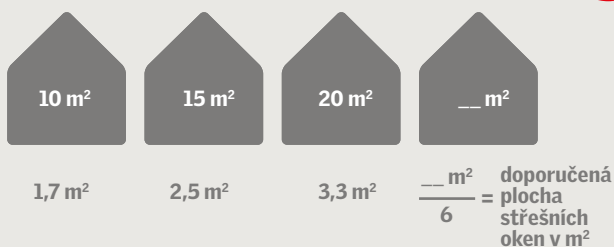

Průvodce

3 Zvolte správný počet střešních oken

15%

Dostatek denního světla a čerstvého vzduchu zlepšuje schopnost soustředit se až o 15%.

Přirozené denní světlo má pro váš domov zásadní význam. Čím více světla v něm bude, tím lépe se budete cítit. Oken není nikdy dost. Sestava oken promění celou místnost a vpustí dovnitř okolní svět. Výsledek stojí za to!

Orientační vodítko pro denní osvětlení