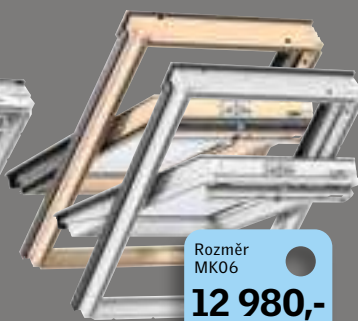

Rozměr MK06

12 980,-
GGL bez DPH
14 670,-
GGU bez DPH

GGL 3066 GGU 0066

- ★ Horní ovládací madlo
- ★ Integrovaná ventilace
- ★ Filtr proti prachu a hmyzu
- ★ Systém izolace ThermoTechnology™¹
- ★ Speciální těsnění
- ★ Nízkoenergetické trojsklo
- ★ Samočisticí vrstva
- ★ Vrstva proti rosení venkovního skla
- ★ Bezúdržbové provedení (GGU)

viz str. 18