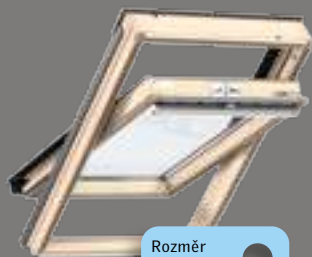

Standard

Rozměr
MK06

5 900,-
bez DPH

GZL 1050

- ★ Horní ovládací madlo
- ★ Integrovaná ventilace
- ★ Filtr proti prachu a hmyzu

viz str. 8