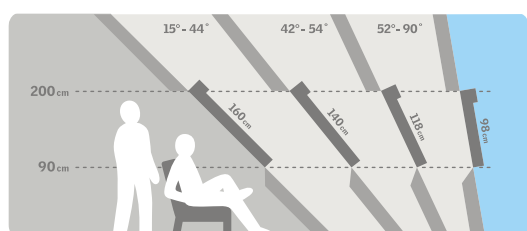

Průvodce

2 Vyberte správný rozměr střešního okna

Získejte co nejlepší výhled

Kromě přísunu denního světla dovnitř do interiéru nabízejí střešní okna také výhled ven. Abyste měli výhled co nejlepší, je třeba vzít v úvahu sklon střechy i rozměry okna. Čím menší je sklon střechy, tím delší musí být okno, jak je vidět na nákresu. Získáte tak nejlepší možný výhled ve stoje i vsedě.

Pro dosažení optimálního výhledu doporučujeme:

- umístit okno do podobné výšky jako běžné okno ve svislé stěně
- spodní hranu okna do výšky 90–110 cm od podlahy
- horní hranu okna do výšky 185–220 cm od podlahy